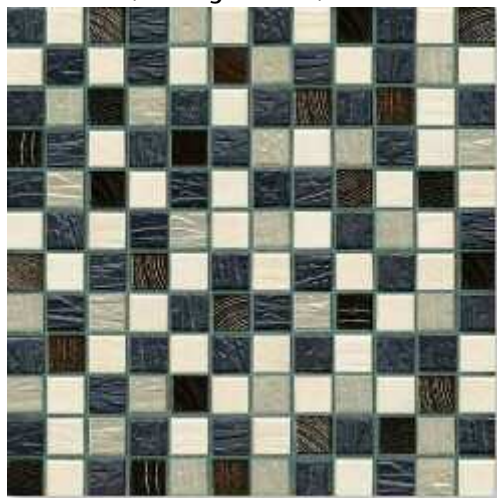

Jasba - MIXED DECORATION

neu · nouveau · new

Art.	Nennmaß cote nominale nominal size	Herstellmaß cote de fabrication production size	m²	Paket carton box	Palette palette pallet	Beanspr.-Gruppe groupe d'emploi wear resist. group	Berechn.-Einheit unité de factur. unit	Preisgruppe groupe de prix price category
8371	2 x 2 cm	24 x 24 x 6,5 mm	10 Bahnen/plaques/sheets 11,7 kg	10 Bahnen/plaques/sheets 1 m² 11,7 kg	42 m² 491,4 kg	2	1 m²	937
8372	1 x 1 cm	12 x 12 x 6,5 mm	10 Bahnen/plaques/sheets 11,7 kg	10 Bahnen/plaques/sheets 1 m² 11,7 kg	24 m² 280,8 kg	1	1 m²	945

Jasba-NATURAL GLAMOUR
Natural-mix/mélange naturel/natural mix

inkl. einer Außenfuge
joint extérieur inclus
incl. one external joint

8371 ○