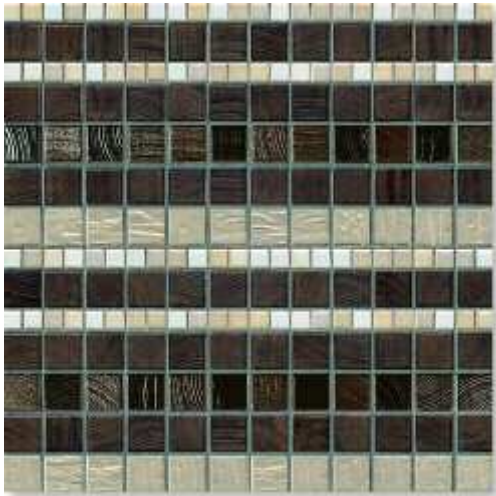

Jasba-SENJA  
Wenge lines/lignes wengé/wenge lines

3207 ○

Jasba-SENJA  
Ahorn lines/lignes érable/maple lines

inkl. einer Außenfuge  
joint extérieur inclus  
incl. one external joint

3208 ○

Jasba-SENJA  
Pistazie lines/lignes pistache/pistachio lines

3209 H ●

Riemchen/listel/ribbon

3270 ● naturweiß / blanc nature / natural white

3271 ● ahorn / érable / maple

3274 ● pistazie / pistache / pistachio

3278 ● wenge / wenge / wengé

H = Hydrotect-veredelt  
finition Hydrotect  
Hydrotect surface coating

## Jasba-KAURI Sandbeige lines/lignes beige sable/sand-beige

8748 ○

## Riemchen listel ribbon

○ 8770 ■ perlweiß / blanc perle / pearl-white

○ 8771 ■ sandbeige / beige sable / sand beige

○ 8777 ■ felsgrau / gris roche / rock grey

■ = Steingut / faïence / earthenware